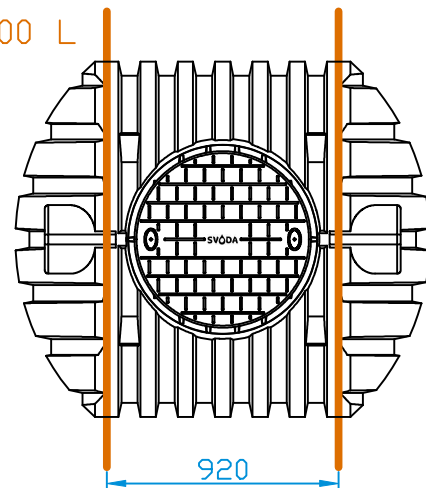

Detail kotvení
nerezového pásu

Nádrž 2000 L

Nádrž 2500 L

Nádrž 3000 L

Počet nerezových kotvicích pásů:

Nádrž typu L	2000	2500	3000
Kotvicí pás nerezový L - short (3650 mm)			2
Kotvicí pás nerezový L - long (3800 mm)	2	2	

DATUM	7.4.2021	NÁZEV:	
TOLERANCE ROZMĚRŮ	± 3 %	Kotvení nádrží pásovinami	
			
TRIGY s.r.o. Čs. armády 1181, 56201 Ústí nad Orlicí E: shop@trigy.cz, M: +420 776 671 837		PRO NÁDRŽE:	FORMÁT VÝKRESU: A4
		2000 L, 2500 L, 3000 L	POČET STRAN: 1