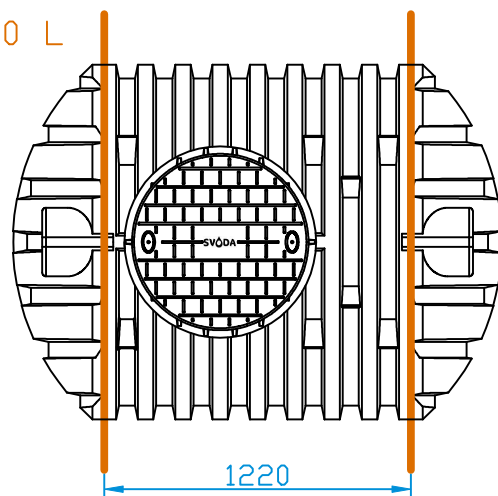

Detail kotvení
nerezového pásu

Nádrž 2000 L

Nádrž 2500 L

Nádrž 3000 L

Počet nerezových kotvicích pásů:

Nádrž typu L	2000	2500	3000
Kotvicí pás nerezový L - short (3650 mm)			2
Kotvicí pás nerezový L - long (3800 mm)	2	2	

DATUM	7.4.2021	NÁZEV:	
TOLERANCE ROZMĚRŮ	± 3 %	Kotvení nádrží pásovinami	
			
TRIGY s.r.o. Čs. armády 1181, 56201 Ústí nad Orlicí E: shop@trigy.cz, M: +420 776 671 837		PRO NÁDRŽE:	FORMÁT VÝKRESU: A4
		2000 L, 2500 L, 3000 L	POČET STRAN: 1