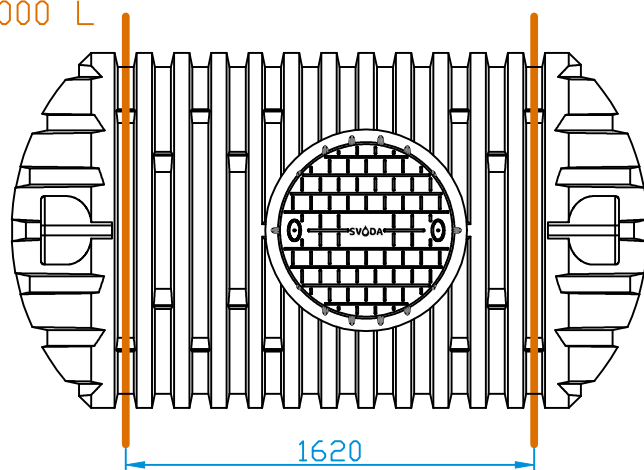

Detail kotvení
nerezového pásu

Nádrž 2000 L

Nádrž 2500 L

Nádrž 3000 L

Počet nerezových kotvicích pásů:

Nádrž typu L	2000	2500	3000
Kotvicí pás nerezový L - short (3650 mm)			2
Kotvicí pás nerezový L - long (3800 mm)	2	2	

DATUM	7.4.2021	NÁZEV:	
TOLERANCE ROZMĚRŮ	± 3 %	Kotvení nádrží pásovinami	
			
TRIGY s.r.o. Čs. armády 1181, 56201 Ústí nad Orlicí E: shop@trigy.cz, M: +420 776 671 837		PRO NÁDRŽE:	FORMÁT VÝKRESU: A4
		2000 L, 2500 L, 3000 L	POČET STRAN: 1