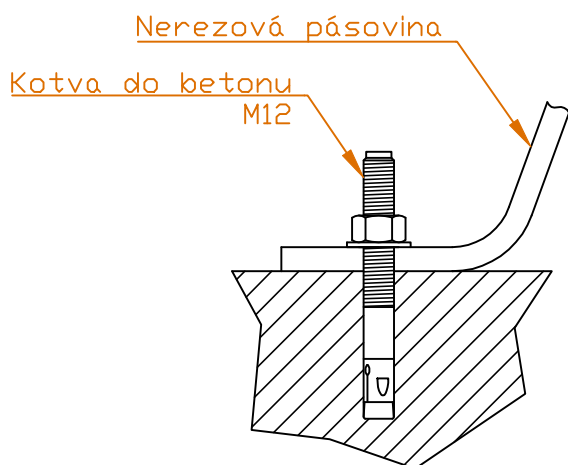

Detail kotvení
nerezového pásu

Nádrž 2000 L

Nádrž 2500 L

Nádrž 3000 L

Počet nerezových kotvicích pásů:

Nádrž typu L	2000	2500	3000
Kotvicí pás nerezový L - short (3650 mm)			2
Kotvicí pás nerezový L - long (3800 mm)	2	2	

DATUM	7.4.2021	NÁZEV:	
TOLERANCE ROZMĚRŮ	± 3 %	Kotvení nádrží pásovinami	
			
TRIGY s.r.o. Čs. armády 1181, 56201 Ústí nad Orlicí E: shop@trigy.cz, M: +420 776 671 837		PRO NÁDRŽE:	FORMÁT VÝKRESU: A4
		2000 L, 2500 L, 3000 L	POČET STRAN: 1